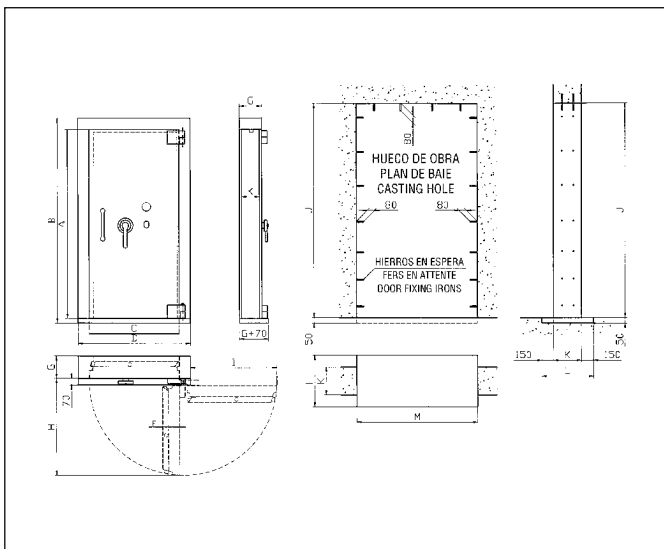

Puertas Acorazadas Normalizadas

Portes Fortes Normalisées Standard Vault Doors

Nivel Clase Grade	Modelo Modèle Model	Certificado Certification Certification
III	PF-100 (TS-100, PF+TS-100)	PR-0181/007
IV	PF-100 (TS-100, PF+TS-100)	PR-0182/007
V	PF-100 (TS-100, PF+TS-100)	PR-0183/007
VII	PF-150	PR-0172/007
VIII	PF-150	PR-0173/007
VIII	PF-300	PR-0184/007
IX	PF-400	PR-0174/007
X	PF-500	PR-0185/007

■ FERRIMAX Vault Doors have been developed to comply with the EN 1143-1 European standard, obtaining the grades III, IV, V, VII, VIII, IX and X.

Modelo Modèle Model	Niveles Classes Grades	Dimensiones · Dimensions · Dimensions (mm)												Paso útil Passage libre Free clearance	Peso aprox. Poids approx. Approx. weight (kg)
		A	B	C	D	F	G	H	I	J	K	L	M		
P/A 100	III	2020	2140	960	1100	150	175	1040	970	2300	150	450	1360	2000 x 900	550
	IV														600
	V														755
P/A 150	VII	2030	2200	970	1210	190	240	1050	935	2350	200	500	1500	2000 x 900	1100
	VIII														1400
P/A 300	VIII	2045	2275	1005	1365	310	350	1080	900	2450	300	600	1800	2000 x 900	1500
P/A 400	IX	2045	2275	1030	1410	410	450	1105	915	2450	400	700	1800	2000 x 900	2400
P/A 500	X	2045	2275	1070	1470	510	550	1145	950	2450	500	800	1800	2000 x 900	3000
T/A 100	III	540	700	450	610	150	175	490	405	830	-	-	850	500 x 395	90
	IV														105
	V														127
T/A 150	VII	590	835	580	825	190	240	660	545	1110	-	-	1380	515 x 530	260
	VIII														285
T/A 300	VIII	605	965	710	1070	310	350	790	605	1240	300	-	1600	605 x 505	440
T/A 400	IX	605	965	710	1070	410	450	790	605	1240	400	-	1600	605 x 505	490
T/A 500	X	605	965	710	1070	510	550	790	605	1240	500	-	1600	605 x 505	550